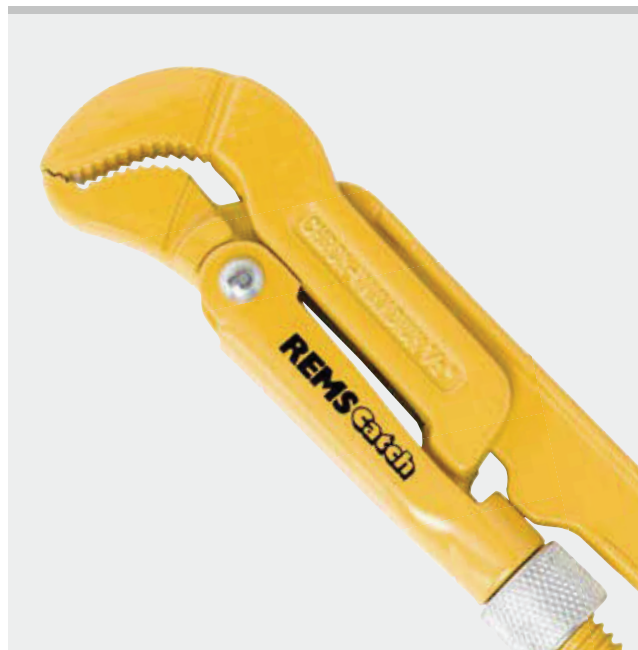

Прочный высококачественный инструмент для больших нагрузок и длительной эксплуатации.

Шведская модель согласно DIN 5234  
S-образная форма.

Трубы ≤ D 3"  
Муфты, Болты, плоские заготовки.

## REMS Кэтч S – сантехнические ключи для профессионалов.

Шведская модель с S-образным захватом для надежной фиксации в 3-ех точках. Закалённые, стойкие на износ зубья губок обеспечивают надёжный захват и удерживание даже гладких материалов. Прочная конструкция из хром-ванадиевой стали. Эргономичная форма губок исключает проскальзывание материала. Несъемная стальная регулировочная гайка.

# REMS Кэтч W

Прочные высококачественные инструменты для больших нагрузок и длительной эксплуатации. Выкованные штампом из цельной стальной заготовки.

Согласно ISO 8976 со сквозным шарниром.

Трубы ≤ D 1½"  
для 4-гранных, 6-гранных гаек, плоских заготовок.

## REMS Кэтч W – сантехнические ключи для профессионалов.

Ключи с увеличенным зевом, 7 положений захвата, сквозной шарнир. Закалённые, стойкие на износ зубья губок обеспечивают надёжный захват и удержание даже гладких материалов.