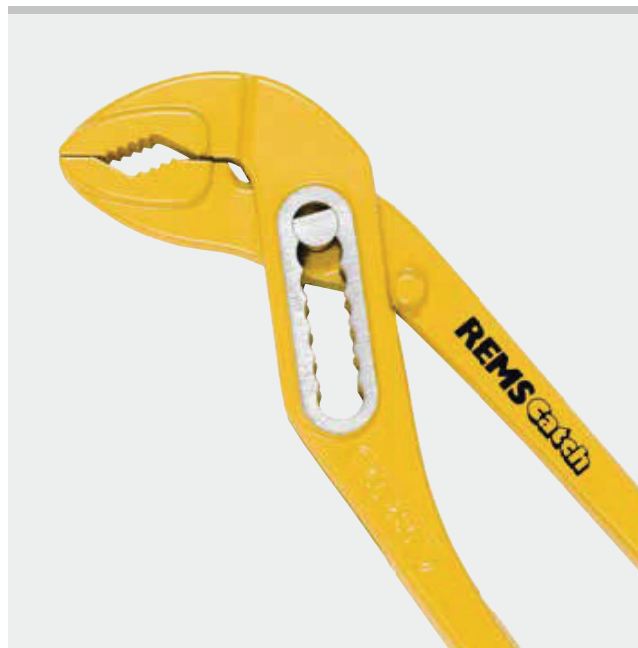

## REMS Кэтч S – сантехнические ключи для профессионалов.

Шведская модель с S-образным захватом для надежной фиксации в 3-ех точках. Закалённые, стойкие на износ зубья губок обеспечивают надёжный захват и удерживание даже гладких материалов. Прочная конструкция из хром-ванадиевой стали. Эргономичная форма губок исключает проскальзывание материала. Несъемная стальная регулировочная гайка.

# REMS Кэтч W

Прочные высококачественные инструменты для больших нагрузок и длительной эксплуатации. Выкованные штампом из цельной стальной заготовки.

Согласно ISO 8976 со сквозным шарниром.

Трубы ≤ D 1½"  
для 4-гранных, 6-гранных гаек, плоских заготовок.

## REMS Кэтч W – сантехнические ключи для профессионалов.

Ключи с увеличенным зевом, 7 положений захвата, сквозной шарнир. Закалённые, стойкие на износ зубья губок обеспечивают надёжный захват и удержание даже гладких материалов.

Прочная конструкция из хромванадиевой стали. Эргономичная форма губок исключает проскальзывание материала.