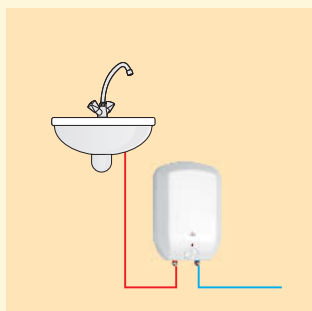

JAUNUMS!

Elektriskais ūdens sildītājs

inox Luna

ar tvertni un sildelementu
no nerūsējošā tērauda

5
litri

www.akvedukts.lv
www.kospel.pl

Elektriskais ūdens sildītājs

Elektriskais ūdens sildītājs **Luna INOX** paredzēts karstā ūdens sagatavošanai nelielās telpās:

- virtuvē;
- vasarnīcā;
- birojā;
- ēdnīcā;
- veselības centrā;
-

Galvenās priekšrocības:

- Elektriskais sildelements ar jaudu 2000 W uzsilda 5 litrus ūdens 5,5 minūtēs (pie uzsildīšanas starpības 25 °K)
- Iespēja ierīgulēt uzsildīšanas temperatūru no 23 līdz 70 °C
- Iespēja uzstādīt pretaislasšanas temperatūru 7 °C

- El. sildelements un tvertne ražoti no nerūsējoša tērauda
- Nav nepieciešams veikt ikgadējo apkalpošanu (magnija anoda maiņu)
- Izvēle starp diviem montāžai paredzētiem modeļiem: virs vai zem izlietnes.
- Izcila siltumizolācija no putupoliuretāna
- Mazs izmērs (427x285x163mm)

POE.D-5/2 Luna Inox
(paredzēts pieslēgcauruļu
montāžai no augšas)

POE.G-5/2 Luna Inox
(paredzēts pieslēgcauruļu
montāžai no lejas)

5 litri

Tvertne un el. sildelements
ražoti no nerūsējoša tērauda

Tehniskā informācija