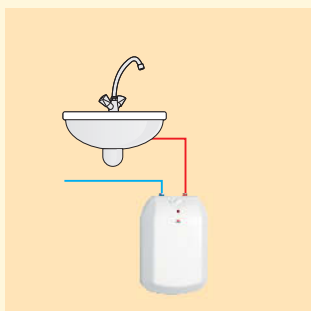

JAUNUMS!

Elektriskais ūdens sildītājs

inox Luna

ar tvertni un sildelementu
no nerūsējošā tērauda

5
litri

www.akvedukts.lv
www.kospel.pl

Elektriskais ūdens sildītājs

Elektriskais ūdens sildītājs **Luna INOX** paredzēts karstā ūdens sagatavošanai nelielās telpās:

- virtuvē;
- vasarnīcā;
- birojā;
- ēdnīcā;
- veselības centrā;
-

Galvenās priekšrocības:

- Elektriskais sildelements ar jaudu 2000 W uzsilda 5 litrus ūdens 5,5 minūtēs (pie uzsildīšanas starpības 25 °K)
- Iespēja ierīgulēt uzsildīšanas temperatūru no 23 līdz 70 °C
- Iespēja uzstādīt pretaislasšanas temperatūru 7 °C

- El. sildelements un tvertne ražoti no nerūsējoša tērauda
- Nav nepieciešams veikt ikgadējo apkalpošanu (magnija anoda maiņu)
- Izvēle starp diviem montāžai paredzētiem modeļiem: virs vai zem izlietnes.
- Izcila siltumizolācija no putupoliuretāna
- Mazs izmērs (427x285x163mm)

POE.D-5/2 Luna Inox
(paredzēts pieslēgcauruļu
montāžai no augšas)

POE.G-5/2 Luna Inox
(paredzēts pieslēgcauruļu
montāžai no lejas)

5 litri

Tvertne un el. sildelements
ražoti no nerūsējoša tērauda

Tehniskā informācija