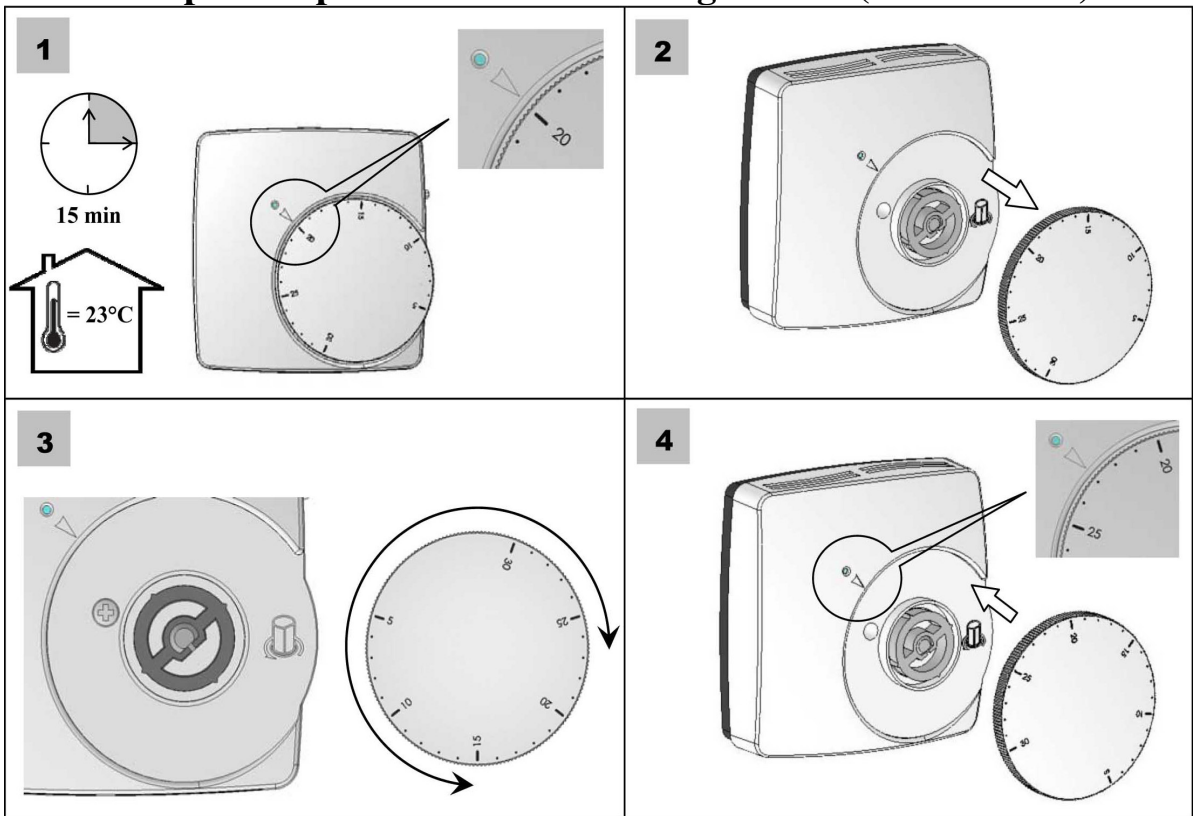

Telpas sensoru darbības amplitūdas (min-max) ieregulēšana

Precīza telpas temperatūras sensora ieregulēšana (Kalibrēšana)

Ražotājs - WATTS MTR GmbH (Vācija)
Izplatītājs- AKVEDUKTS Sia (Latvija)