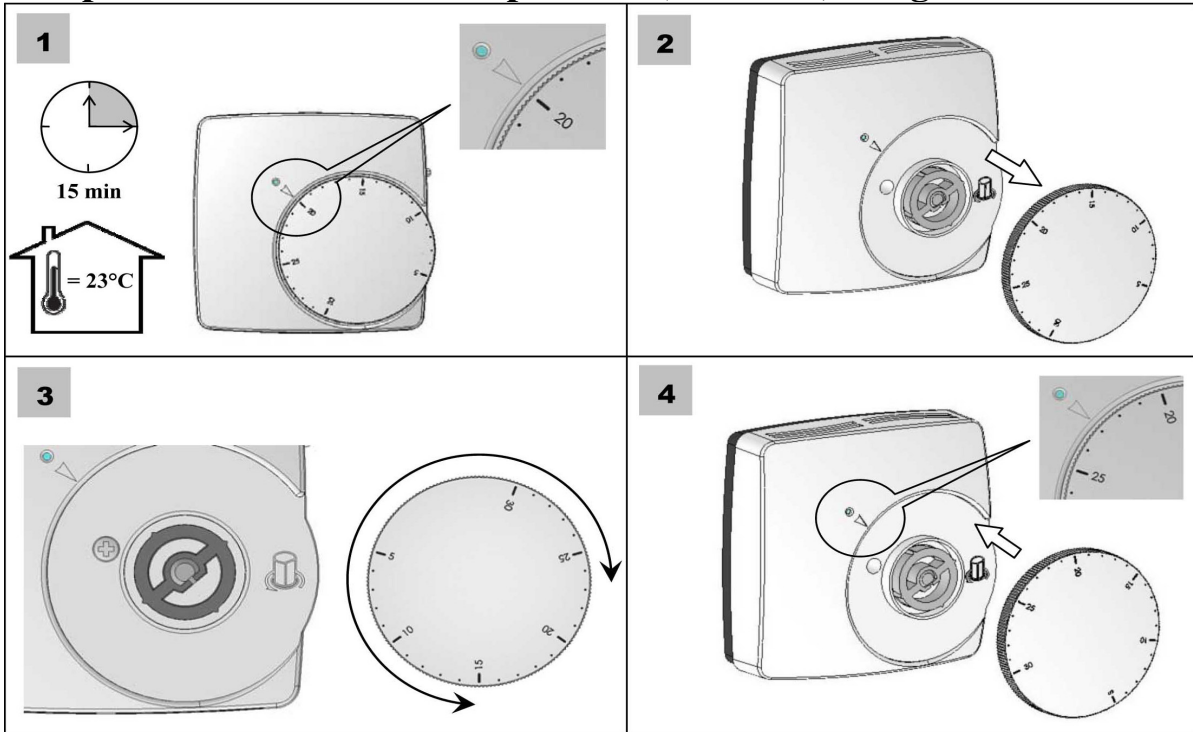

Telpas sensoru darbības amplitūdas (min-max) ieregulēšana

Precīza telpas temperatūras sensora ieregulēšana (Kalibrēšana)

Ražotājs - WATTS MTR GmbH (Vācija)
Izplatītājs- AKVEDUKTS Sia (Latvija)