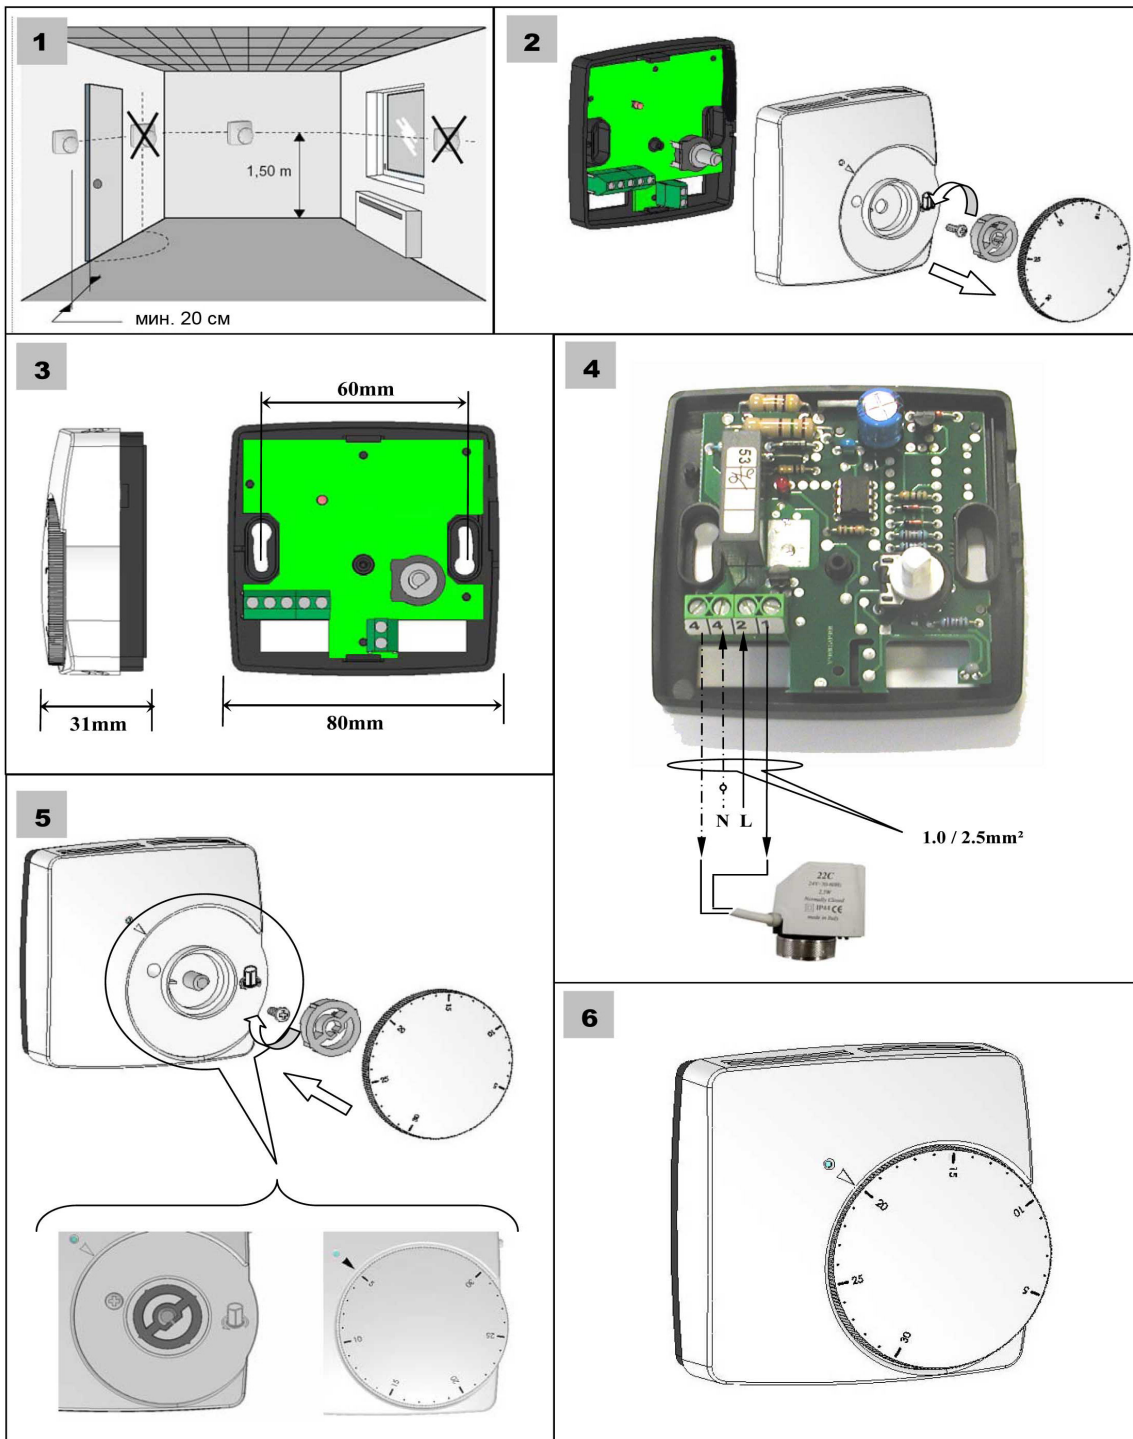

Telpas sensoru montāžas instrukcija

Sērija - WFHT (WATTS)

Ražotājs - WATTS MTR GmbH (Vācija)
Izplatītājs - AKVEDUKTS Sia (Latvija)

A Division of Watts Water Technologies Inc.